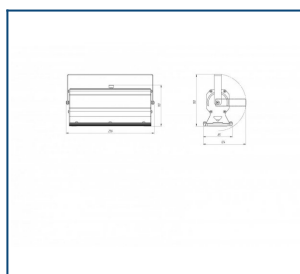

### О светильнике

- Корпус из экструдированного алюминия с анодированным покрытием
- Групповая линза из ударопрочного поликарбоната
- 5 типов КСС: Г90, Г60, К30, Ш, Л (полуширокая)
- 2 типа крепления: консольное на трубу до 63 мм и поворотная лира
- Степень защиты IP65
- Диапазон рабочих температур: -40°..40° С
- Отличное бюджетное решение для энергосервисных контрактов в небольших населенных пунктах

#### Установка

Поворотная лира для горизонтального крепления на потолок, стены, балки. Имеет возможность регулировки угла наклона к опорной поверхности от 0° до 180°.